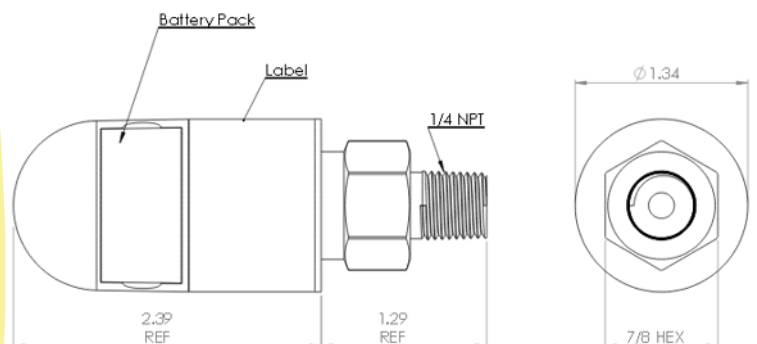

Tryckgivare Bluetooth

Tryckgivare med bluetooth för direkt överföring av data till smartphone eller surfplatta.
Gratis mjukvara.
Inställbara larmpunkter.
Mäter även medietemperatur.

Grunddata

Anslutning:	G1/4", 7/16-20 UNF, 1/4" NPT, 7/16-20 UNF hona (Schrader)
Tryckområde:	Från vakum upp till 700 bar (10.000psi)
Gradering:	Bar, kPa, psi.
Mätnoggrannhet:	Klass 1,0 (0,25% som tillval)
Tillåtet högsta arbetstryck:	2x stämplat tryck.
Drifttemperatur:	-20...+85°C (Kompenserat område -10...+85°C)
Långtidsstabilitet:	0,2% FS/år (icke kumulativ)
Skyddsklass:	IP65
Tillbehör:	Extra batteripack
Fabrikat:	Transducers Direct