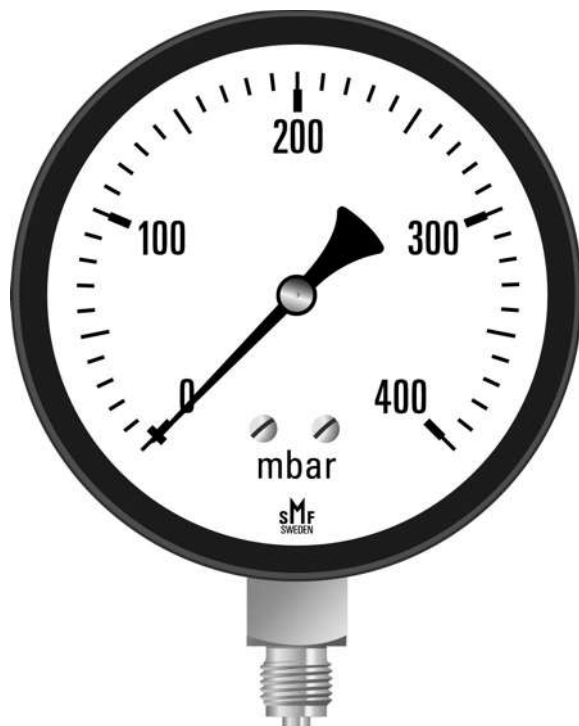

Tryckmätare låga tryck, standard

- ▶ Användning: Mätning av låga och eller undertryck i gaser och luft. Känslig för vibrationer och snabba tryckstötter. Försedd med strypskruv och ställbar nollpunkt.

Grunddata

Format:	80, 100 och 160 mm
Anslutning:	G3/8" utvärdig
Gradering:	Enkelskala.
Mät noggrannhet	Klass 1,6 - 75%
Tillåtet högsta arbetstryck:	75% av fullskala.
Drifttemperatur:	Max 50°C
Skyddsklass:	IP54
Tillbehör:	Gummikåpa, nålventil, kopplingar
Specialutförande:	Medieberört i syrafast stål, annan gänga
Fabrikat:	SMF